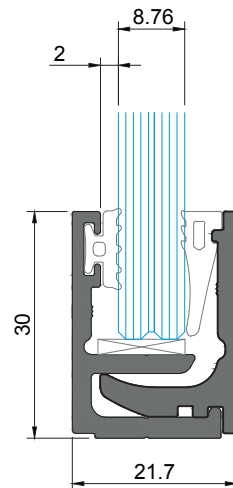

MAQUINAÇÃO DOS PERFIS KU 09 E KU 10 - DIN7504-P 4.8

KU 09 AND KU 10 PROFILES MACHINING | USINAGE DES PROFILÉS KU 09 ET KU 10

Fixações a cada 300mm

Fixings every 300mm | Fixations chaque 300mm

IMPORTANTE
IMPORTANT | IMPORTANT:

Embutir a cabeça do parafuso na totalidade
Fully embed screw
Incorporer complètement la vis

PARAF. DIN7504-P 4.8
(NÃO FORNECIDOS)
(NOT SUPPLIED | NON FOURNI)

MONTAGENS COM OS PERFIS KU
PROFILES ASSEMBLY | ASSAMBLAGE DES PROFILÉS