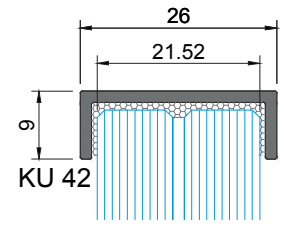

MONTAGENS COM OS PERFIS KU
PROFILES ASSEMBLY | ASSAMBLAGE DES PROFILÉS