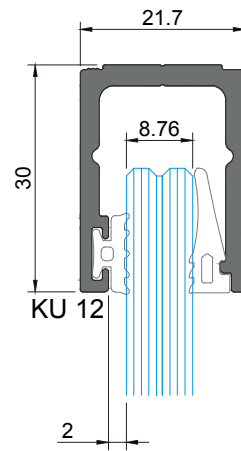

MAQUINAÇÃO DOS PERFIS KU 09 E KU 10 - DIN7504-P 4.8

KU 09 AND KU 10 PROFILES MACHINING | USINAGE DES PROFILÉS KU 09 ET KU 10

Fixações a cada 300mm

Fixings every 300mm | Fixations chaque 300mm

IMPORTANTE
IMPORTANT | IMPORTANT:

Embutir a cabeça do parafuso na totalidade
Fully embed screw
Incorporer complètement la vis

PARAF. DIN7504-P 4.8
(NÃO FORNECIDOS)
(NOT SUPPLIED | NON FOURNI)

MONTAGENS COM OS PERFIS KU
PROFILES ASSEMBLY | ASSAMBLAGE DES PROFILÉS