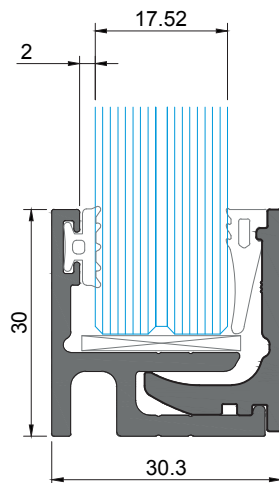

MONTAGENS COM OS PERFIS KU
PROFILES ASSEMBLY | ASSAMBLAGE DES PROFILÉS