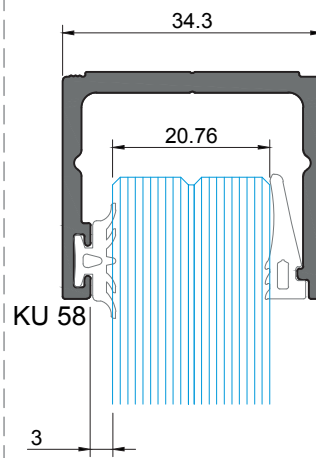

MONTAGENS COM OS PERFIS KU
PROFILES ASSEMBLY | ASSAMBLAGE DES PROFILÉS