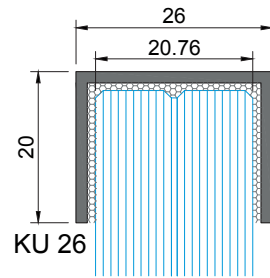

MONTAGENS COM OS PERFIS KU
PROFILES ASSEMBLY | ASSAMBLAGE DES PROFILÉS