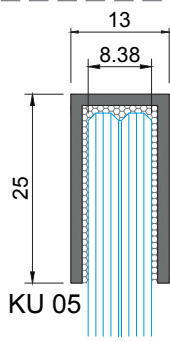

Embutir a cabeça do parafuso na totalidade
Fully embed screw
Incorporer complètement la vis

PARAF. DIN7504-P 4.8
(NÃO FORNECIDOS)
(NOT SUPPLIED | NON FOURNI)

MONTAGENS COM OS PERFIS KU
PROFILES ASSEMBLY | ASSAMBLAGE DES PROFILÉS