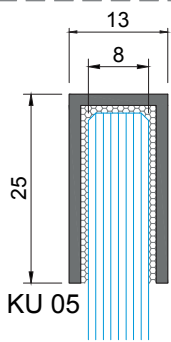

208289 JUNTA DE BATENTE 2055
Rolo: 200m
Material: EPDM | Acabamento: Preto

208427 JUNTA VD 2068
Rolo: 200m
Material: EPDM | Acabamento: Preto

208249 JUNTA VD 2099
Material: EPDM
(Rolo: 100m)

218113 CALÇO PARA VIDRO 79x40x2
218109 CALÇO PARA VIDRO 79x40x3
218111 CALÇO PARA VIDRO 79x40x4
218112 CALÇO PARA VIDRO 79x40x5

Embutir a cabeça do parafuso na totalidade
Fully embed screw
Incorporer complètement la vis

PARAF. DIN7504-P 4.8
(NÃO FORNECIDOS)
(NOT SUPPLIED | NON FOURNI)

MONTAGENS COM OS PERFIS KU
PROFILES ASSEMBLY | ASSAMBLAGE DES PROFILÉS