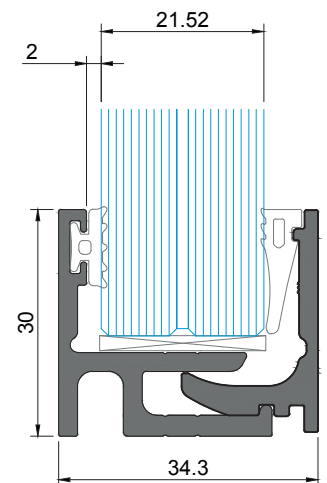

MONTAGENS COM OS PERFIS KU
PROFILES ASSEMBLY | ASSAMBLAGE DES PROFILÉS