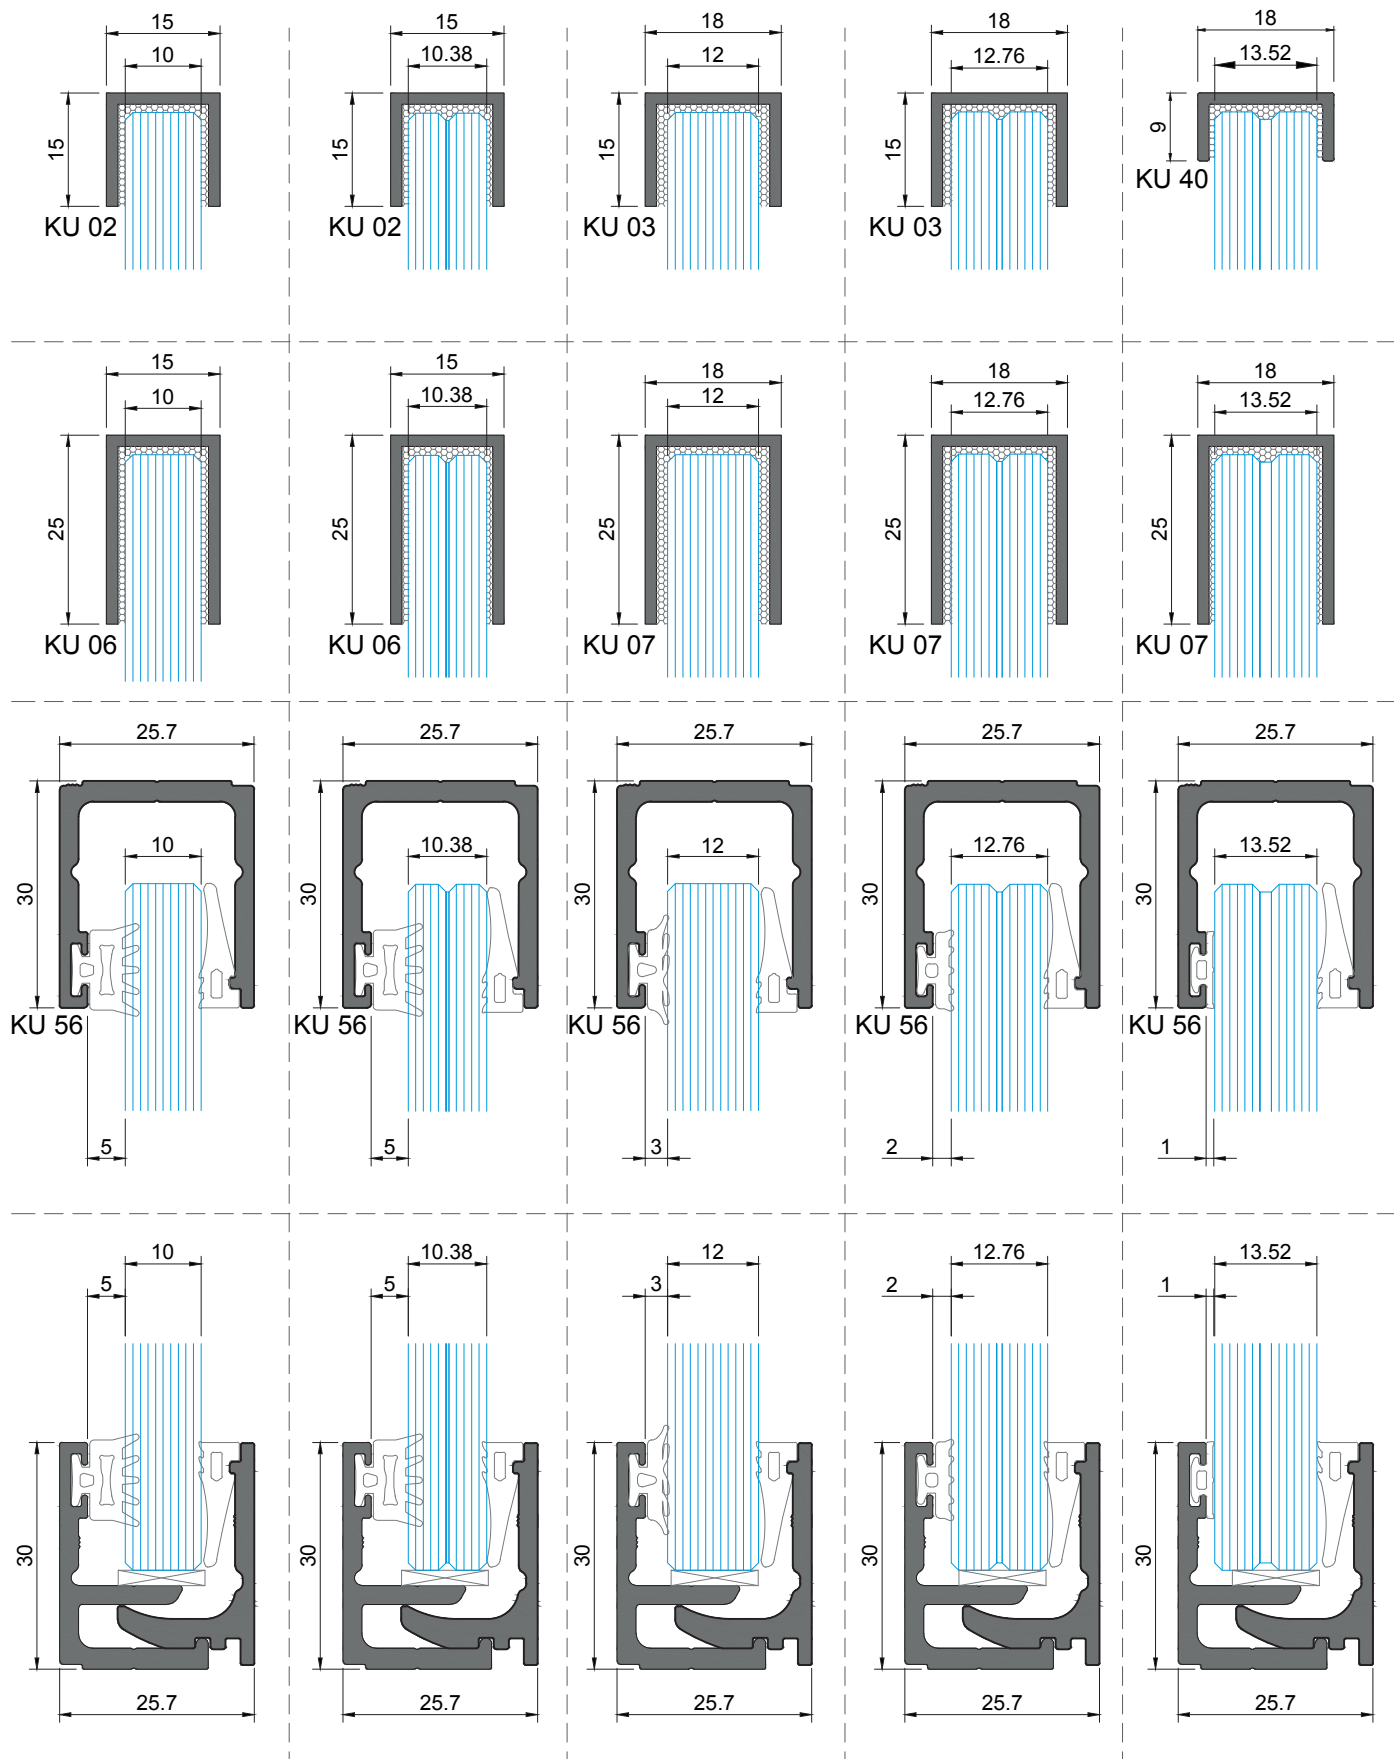

MONTAGENS COM OS PERFIS KU
PROFILES ASSEMBLY | ASSAMBLAGE DES PROFILÉS