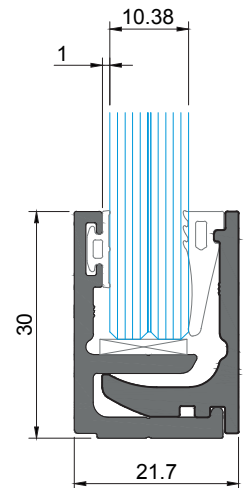

Embutir a cabeça do parafuso na totalidade
Fully embed screw
Incorporer complètement la vis

PARAF. DIN7504-P 4.8
(NÃO FORNECIDOS)
(NOT SUPPLIED | NON FOURNI)

MONTAGENS COM OS PERFIS KU
PROFILES ASSEMBLY | ASSAMBLAGE DES PROFILÉS