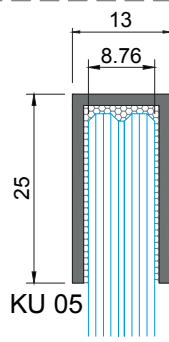

Embutir a cabeça do parafuso na totalidade
Fully embed screw
Incorporer complètement la vis

PARAF. DIN7504-P 4.8
(NÃO FORNECIDOS)
(NOT SUPPLIED | NON FOURNI)

MONTAGENS COM OS PERFIS KU
PROFILES ASSEMBLY | ASSAMBLAGE DES PROFILÉS