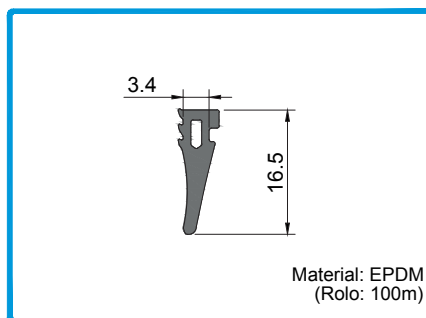

208249 JUNTA VD 2099
Material: EPDM
(Rolo: 100m)