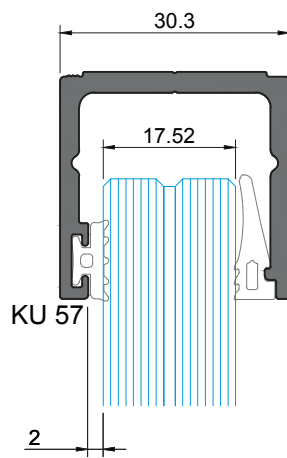

MONTAGENS COM OS PERFIS KU
PROFILES ASSEMBLY | ASSAMBLAGE DES PROFILÉS