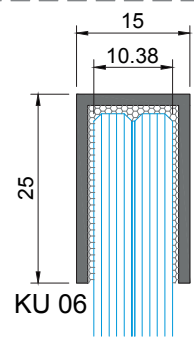

Embutir a cabeça do parafuso na totalidade
Fully embed screw
Incorporer complètement la vis

PARAF. DIN7504-P 4.8
(NÃO FORNECIDOS)
(NOT SUPPLIED | NON FOURNI)

MONTAGENS COM OS PERFIS KU
PROFILES ASSEMBLY | ASSAMBLAGE DES PROFILÉS