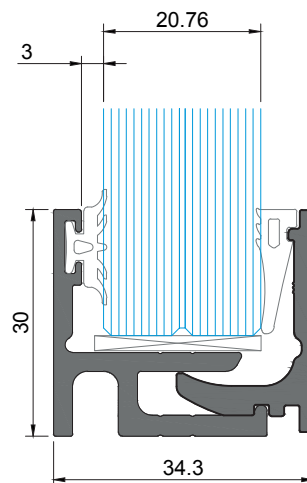

MONTAGENS COM OS PERFIS KU
PROFILES ASSEMBLY | ASSAMBLAGE DES PROFILÉS