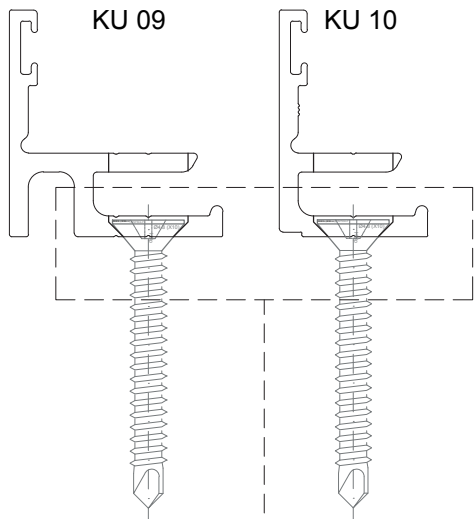

MAQUINAÇÃO DOS PERFIS KU 09 E KU 10 - DIN7504-P 4.8

KU 09 AND KU 10 PROFILES MACHINING | USINAGE DES PROFILÉS KU 09 ET KU 10

Fixações a cada 300mm

Fixings every 300mm | Fixations chaque 300mm

IMPORTANTE
IMPORTANT | IMPORTANT:

Embutir a cabeça do parafuso na totalidade
Fully embed screw
Incorporer complètement la vis