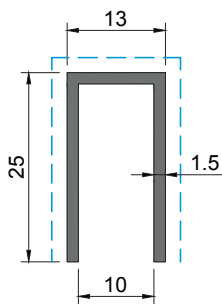

KU 05

Treatmento de superfície | Surface treatment | Traitement de surface
PB | PM | EF | EM PB | EF | EM
Para mais informações, consultar Catálogo de Cores Anodizadas | Pour plus d'informations, veuillez consulter le Catalogue des Couleurs Anodisées
For further information, consult the Anodised Colours Catalogue