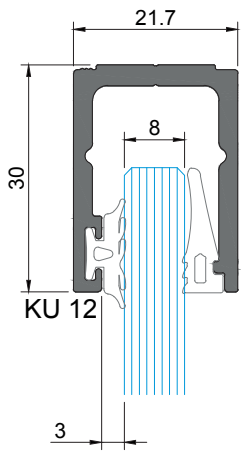

MAQUINAÇÃO DOS PERFIS KU 09 E KU 10 - DIN7504-P 4.8

KU 09 AND KU 10 PROFILES MACHINING | USINAGE DES PROFILÉS KU 09 ET KU 10

Fixações a cada 300mm

Fixings every 300mm | Fixations chaque 300mm

IMPORTANTE
IMPORTANT | IMPORTANT:

Embutir a cabeça do parafuso na totalidade
Fully embed screw
Incorporer complètement la vis

PARAF. DIN7504-P 4.8
(NÃO FORNECIDOS)
(NOT SUPPLIED | NON FOURNI)

MONTAGENS COM OS PERFIS KU
PROFILES ASSEMBLY | ASSAMBLAGE DES PROFILÉS