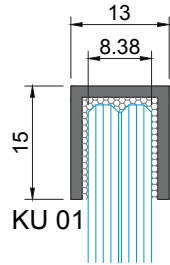

MAQUINAÇÃO DOS PERFIS KU 09 E KU 10 - DIN7504-P 4.8

KU 09 AND KU 10 PROFILES MACHINING | USINAGE DES PROFILÉS KU 09 ET KU 10

Fixações a cada 300mm

Fixings every 300mm | Fixations chaque 300mm

IMPORTANTE
IMPORTANT | IMPORTANT:

Embutir a cabeça do parafuso na totalidade
Fully embed screw
Incorporer complètement la vis

PARAF. DIN7504-P 4.8
(NÃO FORNECIDOS)
(NOT SUPPLIED | NON FOURNI)

MONTAGENS COM OS PERFIS KU
PROFILES ASSEMBLY | ASSAMBLAGE DES PROFILÉS