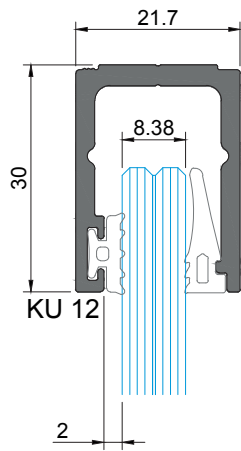

MAQUINAÇÃO DOS PERFIS KU 09 E KU 10 - DIN7504-P 4.8

KU 09 AND KU 10 PROFILES MACHINING | USINAGE DES PROFILÉS KU 09 ET KU 10

Fixações a cada 300mm

Fixings every 300mm | Fixations chaque 300mm

IMPORTANTE
IMPORTANT | IMPORTANT:

Embutir a cabeça do parafuso na totalidade
Fully embed screw
Incorporer complètement la vis

PARAF. DIN7504-P 4.8
(NÃO FORNECIDOS)
(NOT SUPPLIED | NON FOURNI)

MONTAGENS COM OS PERFIS KU
PROFILES ASSEMBLY | ASSAMBLAGE DES PROFILÉS