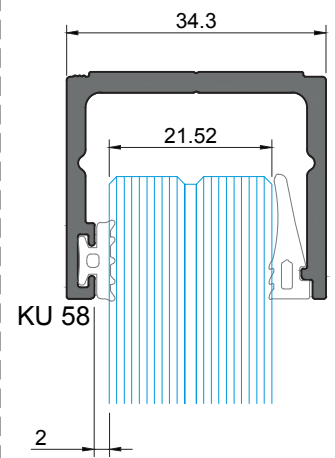

MONTAGENS COM OS PERFIS KU
PROFILES ASSEMBLY | ASSAMBLAGE DES PROFILÉS