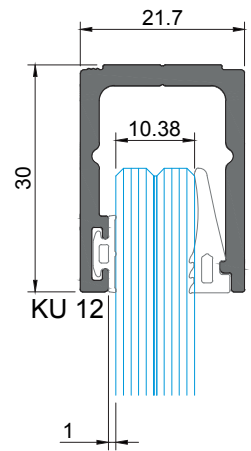

MONTAGENS COM OS PERFIS KU
PROFILES ASSEMBLY | ASSAMBLAGE DES PROFILÉS