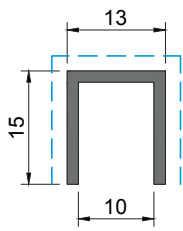

KU 01

Treatmento de superfície | Surface treatment | Traitement de surface
PB | PM | EF | EM PB | EF | EM
Para mais informações, consultar Catálogo de Cores Anodizadas | Pour plus d'informations, veuillez consulter le Catalogue des Couleurs Anodisées
For further information, consult the Anodised Colours Catalogue