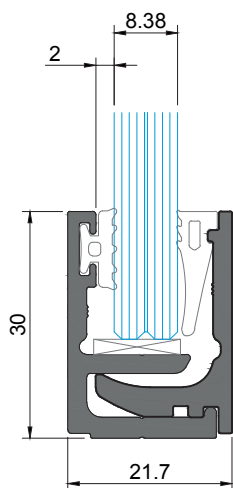

Embutir a cabeça do parafuso na totalidade
Fully embed screw
Incorporer complètement la vis

PARAF. DIN7504-P 4.8
(NÃO FORNECIDOS)
(NOT SUPPLIED | NON FOURNI)

MONTAGENS COM OS PERFIS KU
PROFILES ASSEMBLY | ASSAMBLAGE DES PROFILÉS