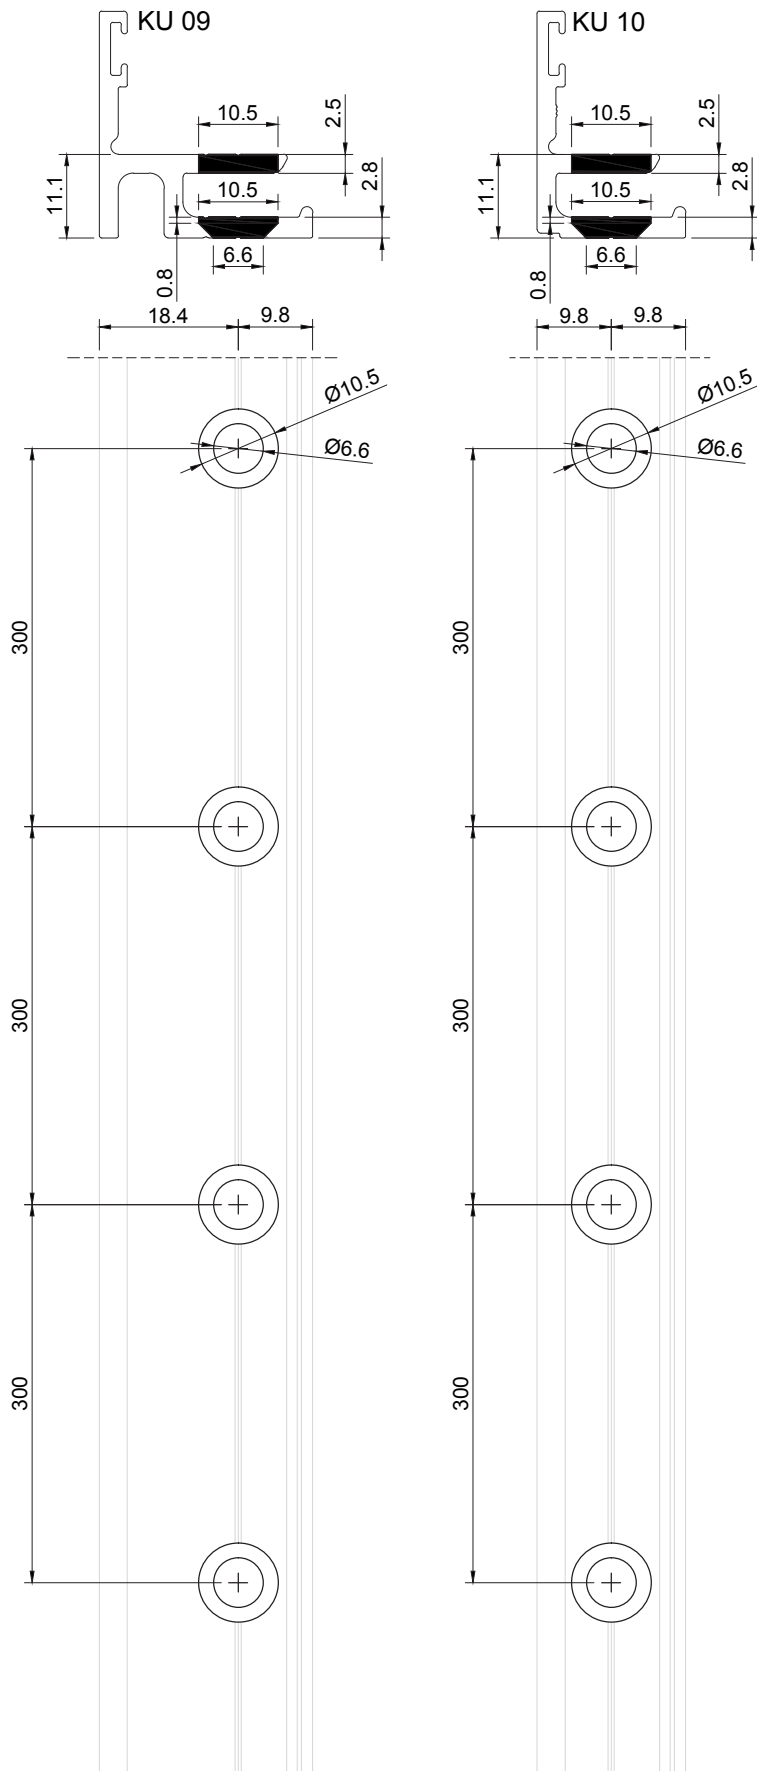

MAQUINAÇÃO DOS PERFIS KU 09 E KU 10 - DIN7504-P 4.8

KU 09 AND KU 10 PROFILES MACHINING | USINAGE DES PROFILÉS KU 09 ET KU 10

Fixações a cada 300mm

Fixings every 300mm | Fixations chaque 300mm

IMPORTANTE
IMPORTANT | IMPORTANT:

Embutir a cabeça do parafuso na totalidade
Fully embed screw
Incorporer complètement la vis