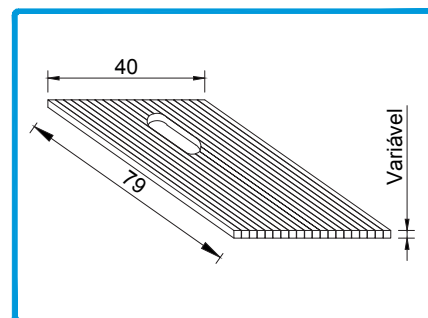

218113 CALÇO PARA VIDRO 79x40x2
218109 CALÇO PARA VIDRO 79x40x3
218111 CALÇO PARA VIDRO 79x40x4
218112 CALÇO PARA VIDRO 79x40x5