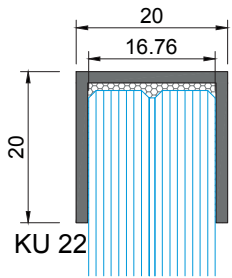

MONTAGENS COM OS PERFIS KU
PROFILES ASSEMBLY | ASSAMBLAGE DES PROFILÉS