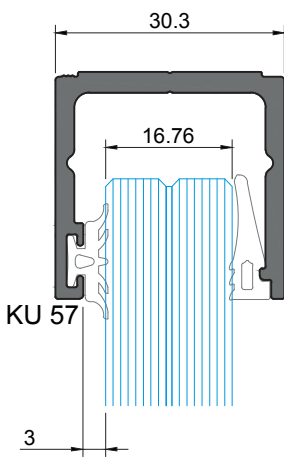

MONTAGENS COM OS PERFIS KU
PROFILES ASSEMBLY | ASSAMBLAGE DES PROFILÉS