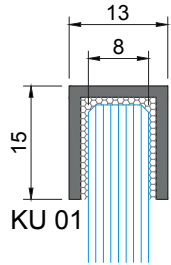

MAQUINAÇÃO DOS PERFIS KU 09 E KU 10 - DIN7504-P 4.8

KU 09 AND KU 10 PROFILES MACHINING | USINAGE DES PROFILÉS KU 09 ET KU 10

Fixações a cada 300mm

Fixings every 300mm | Fixations chaque 300mm

IMPORTANTE
IMPORTANT | IMPORTANT:

Embutir a cabeça do parafuso na totalidade
Fully embed screw
Incorporer complètement la vis

PARAF. DIN7504-P 4.8
(NÃO FORNECIDOS)
(NOT SUPPLIED | NON FOURNI)

MONTAGENS COM OS PERFIS KU
PROFILES ASSEMBLY | ASSAMBLAGE DES PROFILÉS