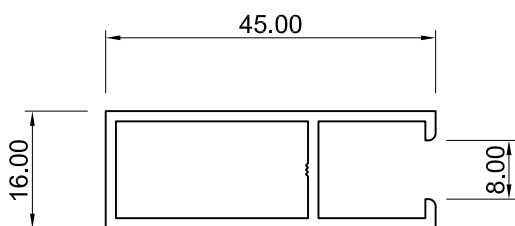

PESO 0,486 KG/M
 ANOD. 0,264 M2/M
 POL. 0,070 M2/M

DB 05

PESO 0,224 KG/M
 ANOD. 0,125 M2/M
 POL. 0,067 M2/M

DB 06

PESO 0,337 KG/M
 ANOD. 0,182 M2/M
 POL. 0,103 M2/M

DB 10

PESO 0,516 KG/M
 ANOD. 0,244 M2/M
 POL. 0,098 M2/M

DB 17

PESO 0,460 KG/M
 ANOD. 0,164 M2/M
 POL. 0,114 M2/M

DB 27

PESO 0,498 KG/M
 ANOD. 0,190 M2/M
 POL. 0,116 M2/M

DB 18

PESO 0,603 KG/M
 ANOD. 0,239 M2/M
 POL. 0,176 M2/M

Estrada de São Marcos, 23
2735-521 Cacém – Portugal
E: portalex@portalex.eu
T: +351 210 412 500
F: +351 210 412 507