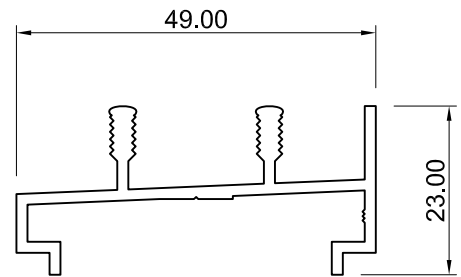

DB

PERFIS PARA BANHEIROS

 **PORTALEX**

DB 01

PESO 0,585 KG/M
 ANOD. 0,273 M2/M
 POL. 0,040 M2/M

DB 16

PESO 0,508 KG/M
 ANOD. 0,236 M2/M
 POL. 0,040 M2/M

DB 04

PESO 0,486 KG/M
 ANOD. 0,264 M2/M
 POL. 0,070 M2/M

DB 05

PESO 0,224 KG/M
 ANOD. 0,125 M2/M
 POL. 0,067 M2/M

DB 06

PESO 0,337 KG/M
 ANOD. 0,182 M2/M
 POL. 0,103 M2/M

DB 10

PESO 0,516 KG/M
 ANOD. 0,244 M2/M
 POL. 0,098 M2/M

DB 17

PESO 0,460 KG/M
 ANOD. 0,164 M2/M
 POL. 0,114 M2/M

DB 27

PESO 0,498 KG/M
 ANOD. 0,190 M2/M
 POL. 0,116 M2/M

DB 18

PESO 0,603 KG/M
 ANOD. 0,239 M2/M
 POL. 0,176 M2/M

Estrada de São Marcos, 23
2735-521 Cacém – Portugal
E: portalex@portalex.eu
T: +351 210 412 500
F: +351 210 412 507