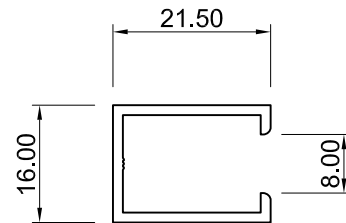

DB

PERFIS PARA BANHEIROS

 **PORTALEX**

DB 01

PESO 0,585 KG/M
 ANOD. 0,273 M2/M
 POL. 0,040 M2/M

DB 16

PESO 0,508 KG/M
 ANOD. 0,236 M2/M
 POL. 0,040 M2/M

DB 04

PESO 0,486 KG/M
 ANOD. 0,264 M2/M
 POL. 0,070 M2/M

DB 05

PESO 0,224 KG/M
 ANOD. 0,125 M2/M
 POL. 0,067 M2/M

DB 06

PESO 0,337 KG/M
 ANOD. 0,182 M2/M
 POL. 0,103 M2/M

DB 10

PESO 0,516 KG/M
 ANOD. 0,244 M2/M
 POL. 0,098 M2/M

DB 17

PESO 0,460 KG/M
 ANOD. 0,164 M2/M
 POL. 0,114 M2/M

DB 27

PESO 0,498 KG/M
 ANOD. 0,190 M2/M
 POL. 0,116 M2/M

DB 18

PESO 0,603 KG/M
 ANOD. 0,239 M2/M
 POL. 0,176 M2/M

Estrada de São Marcos, 23
2735-521 Cacém – Portugal
E: portalex@portalex.eu
T: +351 210 412 500
F: +351 210 412 507