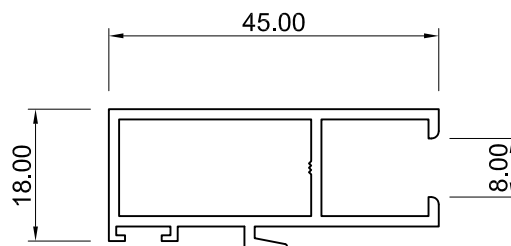

PESO 0,486 KG/M
 ANOD. 0,264 M2/M
 POL. 0,070 M2/M

DB 05

PESO 0,224 KG/M
 ANOD. 0,125 M2/M
 POL. 0,067 M2/M

DB 06

PESO 0,337 KG/M
 ANOD. 0,182 M2/M
 POL. 0,103 M2/M

DB 10

PESO 0,516 KG/M
 ANOD. 0,244 M2/M
 POL. 0,098 M2/M

DB 17

PESO 0,460 KG/M
 ANOD. 0,164 M2/M
 POL. 0,114 M2/M

DB 27

PESO 0,498 KG/M
 ANOD. 0,190 M2/M
 POL. 0,116 M2/M

DB 18

PESO 0,603 KG/M
 ANOD. 0,239 M2/M
 POL. 0,176 M2/M

Estrada de São Marcos, 23
2735-521 Cacém – Portugal
E: portalex@portalex.eu
T: +351 210 412 500
F: +351 210 412 507