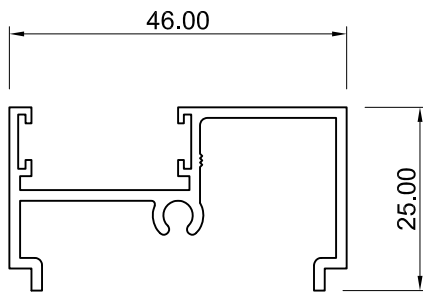

DB

PERFIS PARA BANHEIROS

 **PORTALEX**

DB 01

PESO 0,585 KG/M
 ANOD. 0,273 M2/M
 POL. 0,040 M2/M

DB 16

PESO 0,508 KG/M
 ANOD. 0,236 M2/M
 POL. 0,040 M2/M

DB 04

PESO 0,486 KG/M
 ANOD. 0,264 M2/M
 POL. 0,070 M2/M

DB 05

PESO 0,224 KG/M
 ANOD. 0,125 M2/M
 POL. 0,067 M2/M

DB 06

PESO 0,337 KG/M
 ANOD. 0,182 M2/M
 POL. 0,103 M2/M

DB 10

PESO 0,516 KG/M
 ANOD. 0,244 M2/M
 POL. 0,098 M2/M

DB 17

PESO 0,460 KG/M
 ANOD. 0,164 M2/M
 POL. 0,114 M2/M

DB 27

PESO 0,498 KG/M
 ANOD. 0,190 M2/M
 POL. 0,116 M2/M

DB 18

PESO 0,603 KG/M
 ANOD. 0,239 M2/M
 POL. 0,176 M2/M

Estrada de São Marcos, 23
2735-521 Cacém – Portugal
E: portalex@portalex.eu
T: +351 210 412 500
F: +351 210 412 507