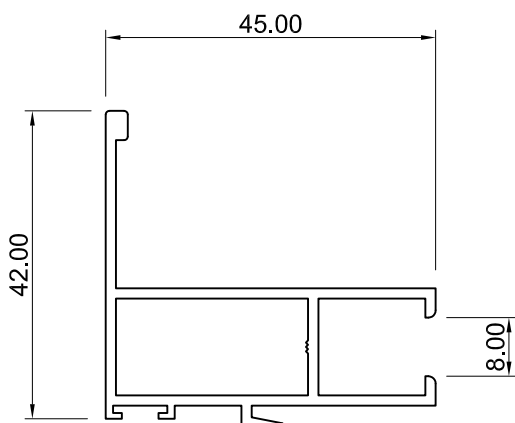

DB

PERFIS PARA BANHEIROS

 **PORTALEX**

DB 01

PESO 0,585 KG/M
 ANOD. 0,273 M2/M
 POL. 0,040 M2/M

DB 16

PESO 0,508 KG/M
 ANOD. 0,236 M2/M
 POL. 0,040 M2/M

DB 04

PESO 0,486 KG/M
 ANOD. 0,264 M2/M
 POL. 0,070 M2/M

DB 05

PESO 0,224 KG/M
 ANOD. 0,125 M2/M
 POL. 0,067 M2/M

DB 06

PESO 0,337 KG/M
 ANOD. 0,182 M2/M
 POL. 0,103 M2/M

DB 10

PESO 0,516 KG/M
 ANOD. 0,244 M2/M
 POL. 0,098 M2/M

DB 17

PESO 0,460 KG/M
 ANOD. 0,164 M2/M
 POL. 0,114 M2/M

DB 27

PESO 0,498 KG/M
 ANOD. 0,190 M2/M
 POL. 0,116 M2/M

DB 18

PESO 0,603 KG/M
 ANOD. 0,239 M2/M
 POL. 0,176 M2/M

Estrada de São Marcos, 23
2735-521 Cacém – Portugal
E: portalex@portalex.eu
T: +351 210 412 500
F: +351 210 412 507