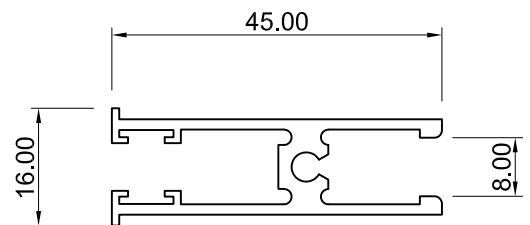

PESO 0,486 KG/M
 ANOD. 0,264 M2/M
 POL. 0,070 M2/M

DB 05

PESO 0,224 KG/M
 ANOD. 0,125 M2/M
 POL. 0,067 M2/M

DB 06

PESO 0,337 KG/M
 ANOD. 0,182 M2/M
 POL. 0,103 M2/M

DB 10

PESO 0,516 KG/M
 ANOD. 0,244 M2/M
 POL. 0,098 M2/M

DB 17

PESO 0,460 KG/M
 ANOD. 0,164 M2/M
 POL. 0,114 M2/M

DB 27

PESO 0,498 KG/M
 ANOD. 0,190 M2/M
 POL. 0,116 M2/M

DB 18

PESO 0,603 KG/M
 ANOD. 0,239 M2/M
 POL. 0,176 M2/M

Estrada de São Marcos, 23
2735-521 Cacém – Portugal
E: portalex@portalex.eu
T: +351 210 412 500
F: +351 210 412 507