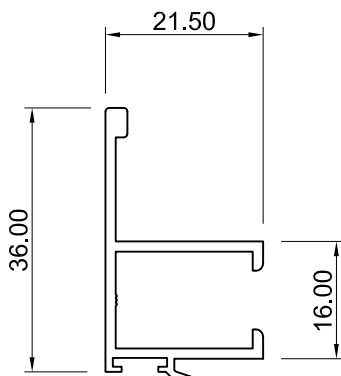

DB

PERFIS PARA BANHEIROS

 **PORTALEX**

DB 01

PESO 0,585 KG/M
 ANOD. 0,273 M2/M
 POL. 0,040 M2/M

DB 16

PESO 0,508 KG/M
 ANOD. 0,236 M2/M
 POL. 0,040 M2/M

DB 04

PESO 0,486 KG/M
 ANOD. 0,264 M2/M
 POL. 0,070 M2/M

DB 05

PESO 0,224 KG/M
 ANOD. 0,125 M2/M
 POL. 0,067 M2/M

DB 06

PESO 0,337 KG/M
 ANOD. 0,182 M2/M
 POL. 0,103 M2/M

DB 10

PESO 0,516 KG/M
 ANOD. 0,244 M2/M
 POL. 0,098 M2/M

DB 17

PESO 0,460 KG/M
 ANOD. 0,164 M2/M
 POL. 0,114 M2/M

DB 27

PESO 0,498 KG/M
 ANOD. 0,190 M2/M
 POL. 0,116 M2/M

DB 18

PESO 0,603 KG/M
 ANOD. 0,239 M2/M
 POL. 0,176 M2/M

Estrada de São Marcos, 23
2735-521 Cacém – Portugal
E: portalex@portalex.eu
T: +351 210 412 500
F: +351 210 412 507