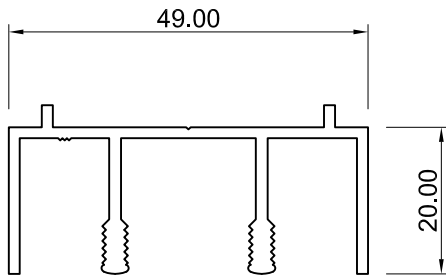

DB

PERFIS PARA BANHEIROS

 **PORTALEX**

DB 01

PESO 0,585 KG/M
 ANOD. 0,273 M2/M
 POL. 0,040 M2/M

DB 16

PESO 0,508 KG/M
 ANOD. 0,236 M2/M
 POL. 0,040 M2/M

DB 04

PESO 0,486 KG/M
 ANOD. 0,264 M2/M
 POL. 0,070 M2/M

DB 05

PESO 0,224 KG/M
 ANOD. 0,125 M2/M
 POL. 0,067 M2/M

DB 06

PESO 0,337 KG/M
 ANOD. 0,182 M2/M
 POL. 0,103 M2/M

DB 10

PESO 0,516 KG/M
 ANOD. 0,244 M2/M
 POL. 0,098 M2/M

DB 17

PESO 0,460 KG/M
 ANOD. 0,164 M2/M
 POL. 0,114 M2/M

DB 27

PESO 0,498 KG/M
 ANOD. 0,190 M2/M
 POL. 0,116 M2/M

DB 18

PESO 0,603 KG/M
 ANOD. 0,239 M2/M
 POL. 0,176 M2/M

Estrada de São Marcos, 23
2735-521 Cacém – Portugal
E: portalex@portalex.eu
T: +351 210 412 500
F: +351 210 412 507