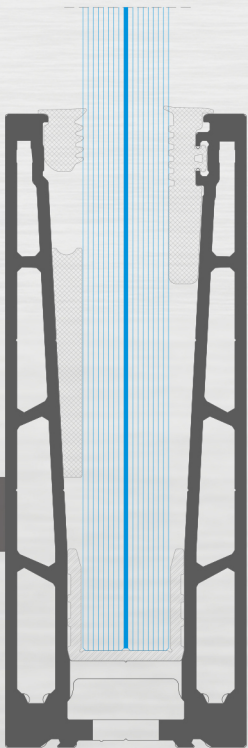

NOVO!

Guarda AV-24

Sistema de guarda corpos em
alumínio e vidro

AV-24

AV-13

**Performance otimizada com secção
alveolar de peso reduzido**

Ensaio realizados

Atividade Residencial

Acolhimento Público

Prestação de Serviços

Cada ensaio foi realizado com com fixação de 200 em 200 mm

Características

Secção retangular de 47,4 x 124,5mm

Aplicação:

Piscinas
Residencial
Locais públicos

Tipo de vidro aconselhado:

Laminado temperado 88.2
Laminado SOS 88.2+

Acabamento:

Lacado
Anodizado