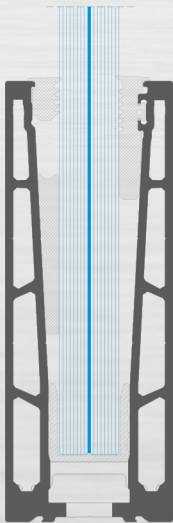

NOVO!

Guarda AV-24

Sistema de guarda corpos em
alumínio e vidro

AV-24

AV-13

**Performance otimizada com secção
alveolar de peso reduzido**

Ensaio realizados

Atividade Residencial

Acolhimento Público

Prestação de Serviços

Cada ensaio foi realizado com com fixação de 200 em 200 mm

Características

Secção retangular de 47,4 x 124,5mm

Aplicação:

Piscinas
Residencial
Locais públicos

Tipo de vidro aconselhado:

Laminado temperado 88.2
Laminado SOS 88.2+

Acabamento:

Lacado
Anodizado